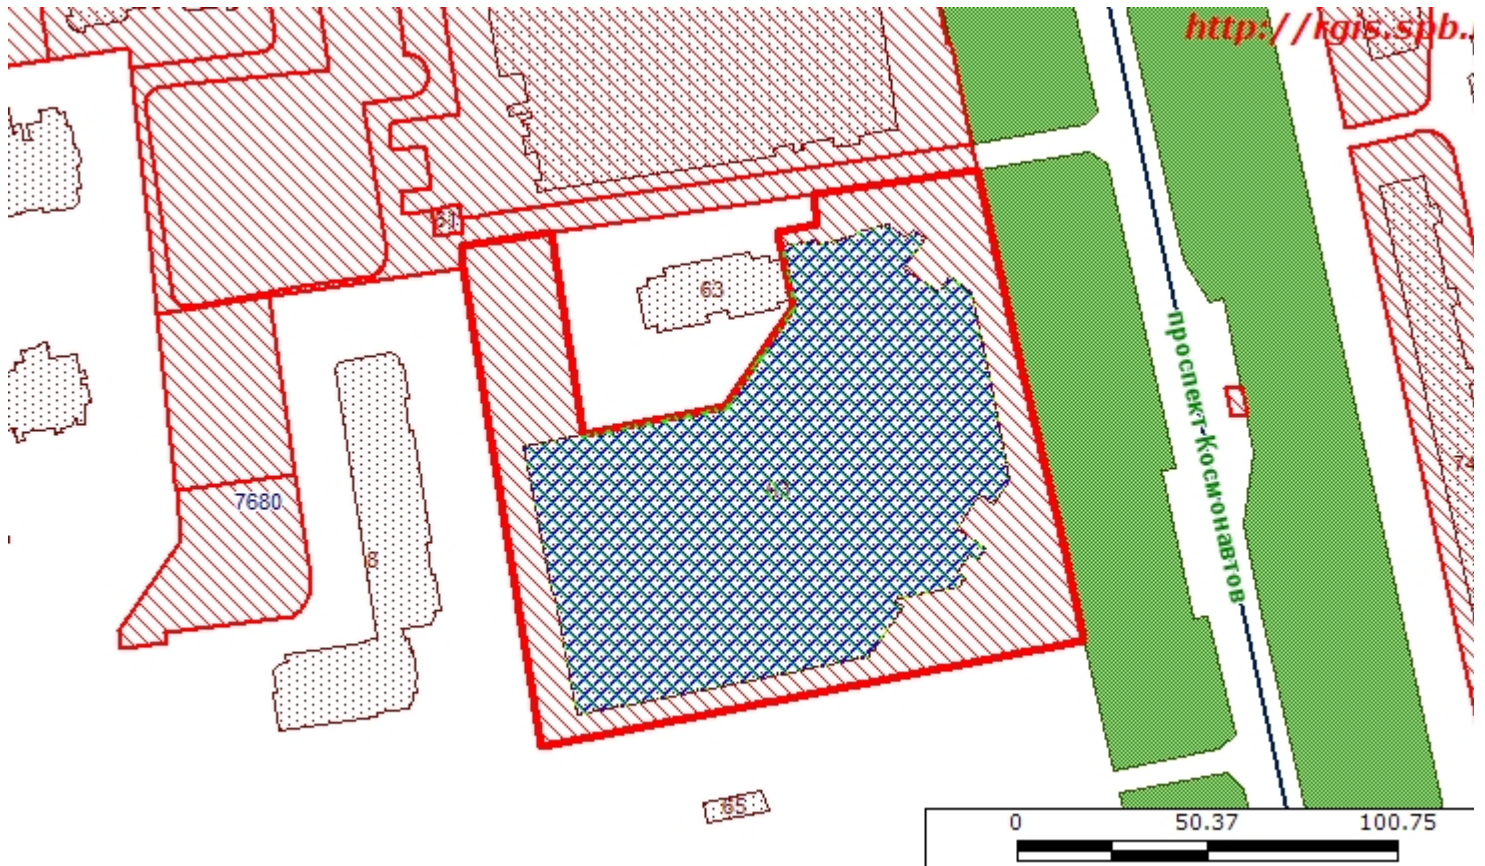

8. Высотный регламент *Фоновая высота (м)* 90

9. Проекты планировки и межевания: отсутствуют

10. Распоряжение КГА на разработку проектов планировки и проектов межевания:

<i>Адрес проектирования</i>	<i>Постановление КГА №</i>	<i>Дата</i>
Санкт-Петербург, территория, ограниченная ул. Орджоникидзе, пр. Космонавтов, Звездной ул., Пулковской ул.	2192	14.10.2013

13. Зеленые насаждения общего пользования:

<i>Наименование</i>	<i>Площадь (га)</i>
бульвар б/н на пр.Космонавтов	21,73

14. Внутриквартальное озеленение: отсутствуют

Схема расположения объекта запроса

Масштаб 1 : 2000